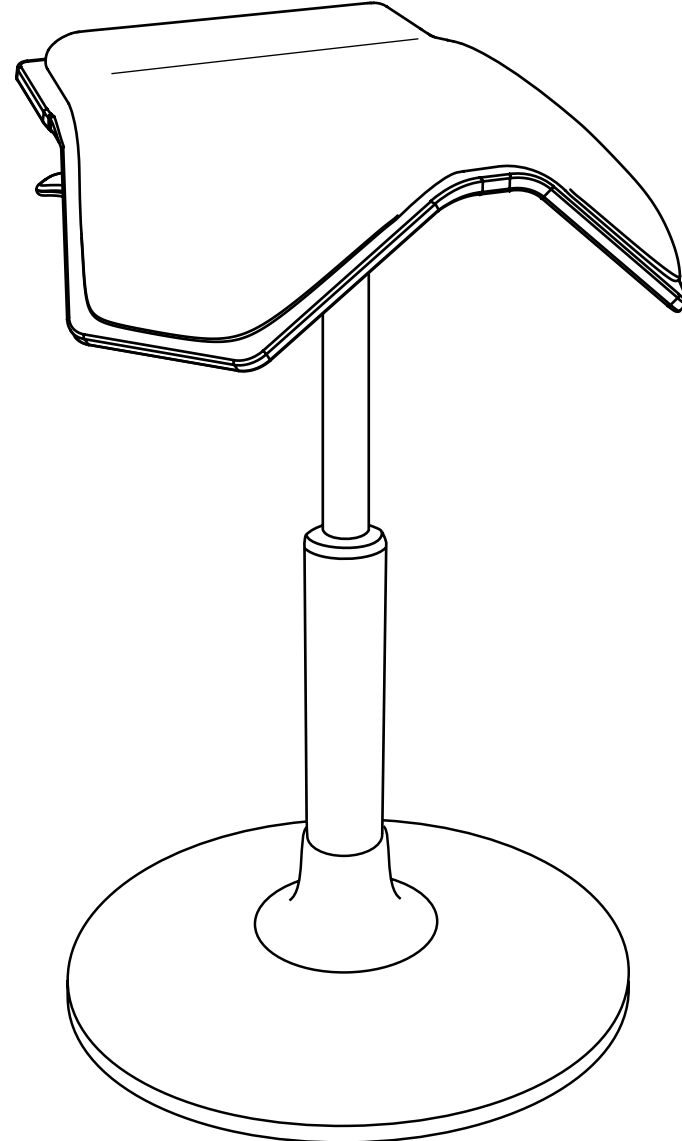

ILOA One Active

VÄRIT

Istuin
Verhoilu
Kaasujousi
Jalusta
Korkeudensäätömekanismi

koivu, musta saarni
musta
musta
musta
musta

TUOLIN MITAT

Korkeus (min-max)
Istuin: leveys / syvyys
Jalusta / halkaisija
Pehmusteen paksuus
Paino

60-85 cm (pehmusteen takareuna)
43 / 36 cm
400 mm
4 cm
7,4 kg

KÄYTTÄJÄN PITUUS

155-195 cm

KÄYTTÄJÄN PAINO

45-120 kg

ISTUMAKORKEUS

58-83 cm

MATERIAALIT

Istuin
Pehmusteet
Verhoilu
Jalusta
Kaasujousi
Korkeudensäätömekanismi

koivuvaneri (PEFC), pintaviilu, lakka
verhoilu, vanu, pehmuste, koivuvaneri
Cura (60999)
Teräs, Alumiini, nylon, kumi, polyuretaani
teräs
teräs, muovikahva (pp)

MYyntIPAKKAUS

50 x 50 x 27 cm, 8,6 kg, ruskea pahvi

TAKUU

2 vuotta

my
Kolme