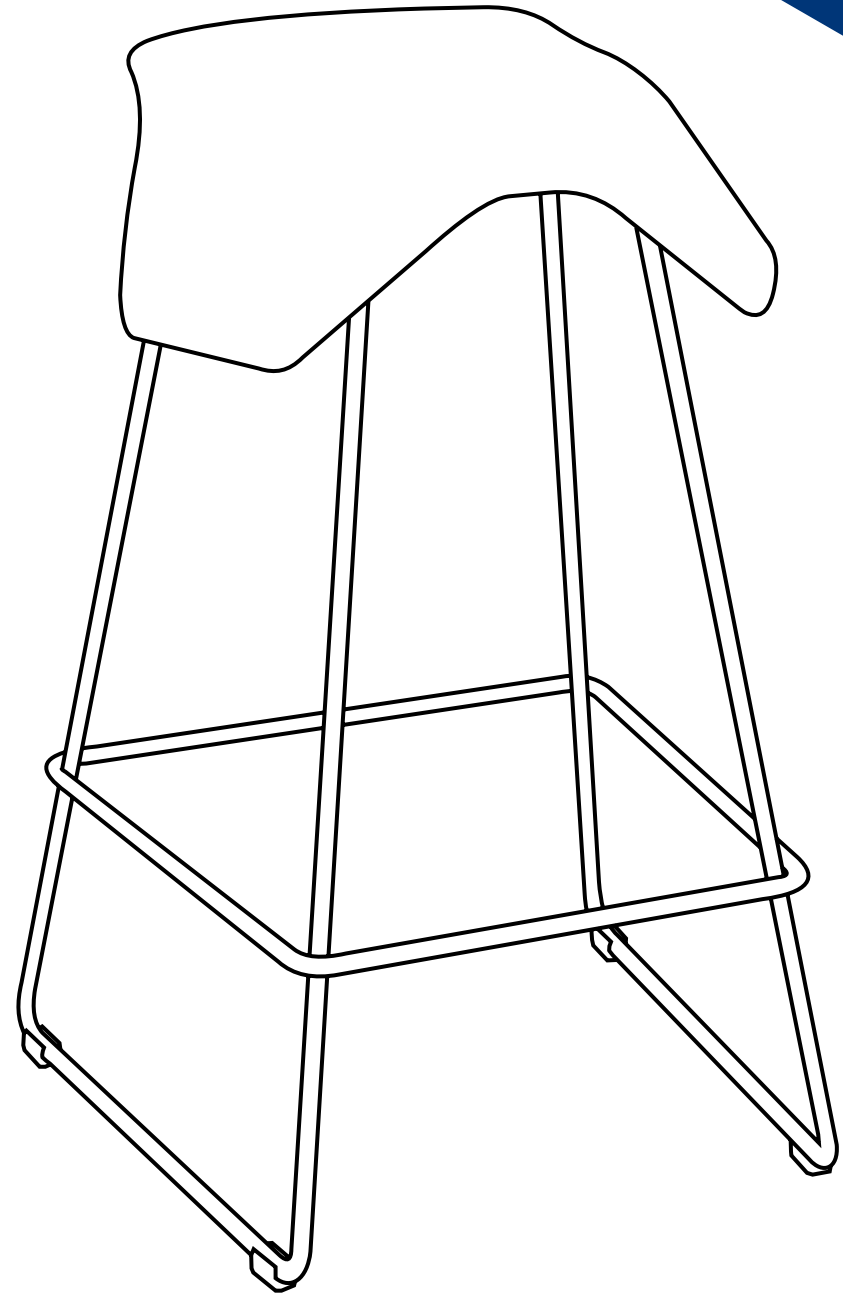

ILOA Joy Bar

VÄRIT

Istuin
Verhoilu
Jalka

koivu
musta, harmaa, oranssi
musta

TUOLIN MITAT

Korkeus
Istuin: leveys / syvyys
Pehmusteen paksuus
Jalka: leveys / syvyys / korkeus
Paino

71 cm (pehmusteen takareuna)
43 / 34 cm
4 cm
46 / 42 / 65 cm
6,9 kg

ISTUMAKORKEUS

69 cm

MATERIAALIT

Istuin
Pehmusteet
Verhoilu
Jalka

koivuvaneri (PEFC), pintaviilu, lakka
verhoilu, vanu, pehmuste, koivuvaneri
Fame (60999, 60003, 63016), Cura (60999, 60109)
pyöröteräs, vedetty Fe37

MYYNTIPAKKAUS

44 x 48 x 72 cm, 8,3 kg ruskea pahvi

TAKUU

5 vuotta

my
Kolme