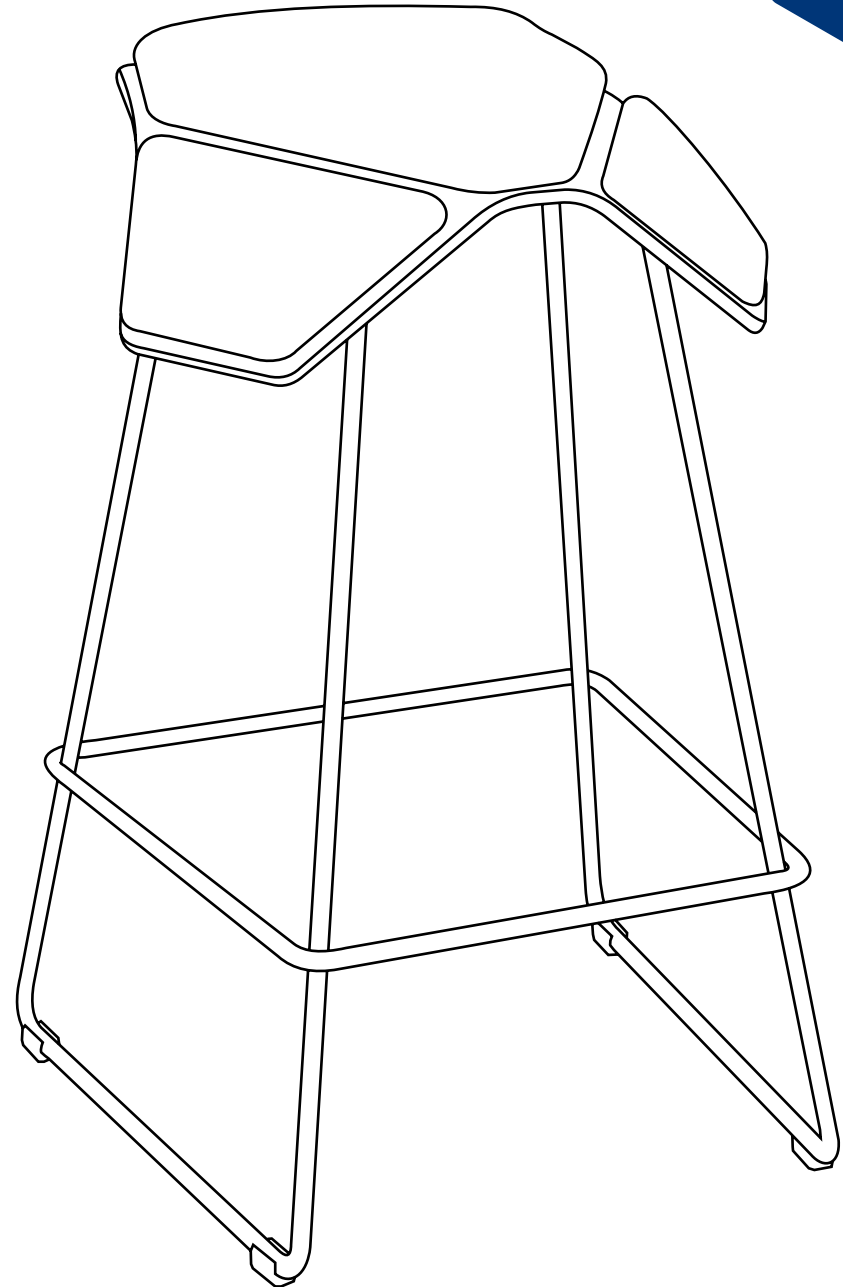

ILOA+ Bar

VÄRIT

Istuin
Verhoilu
Jalka

koivu, musta saarni
musta, harmaa, oranssi
musta

TUOLIN MITAT

Korkeus
Istuin: leveys / syvyys
Keskipehmuste: paksuus
Sivupehmuste: paksuus
Jalka: leveys / syvyys / korkeus
Paino

71 cm (pehmusteen takareuna)
43 / 36 cm
4 cm
2,5 cm
46 / 42 / 65 cm
7,4 kg

ISTUMAKORKEUS

69 cm

MATERIAALIT

Istuin
Pehmusteet
Verhoilu
Jalka

koivuvaneri (PEFC), pintaviilu, lakka
verhoilu, vanu, pehmuste, koivuvaneri
Fame (60999, 60003, 63016), Cura (60999, 60109)
pyöröteräs, vedetty Fe37

MYYNTIPAKKAUS

44 x 48 x 72 cm, 8,8 kg ruskea pahvi

TAKUU

5 vuotta

my
Kolme